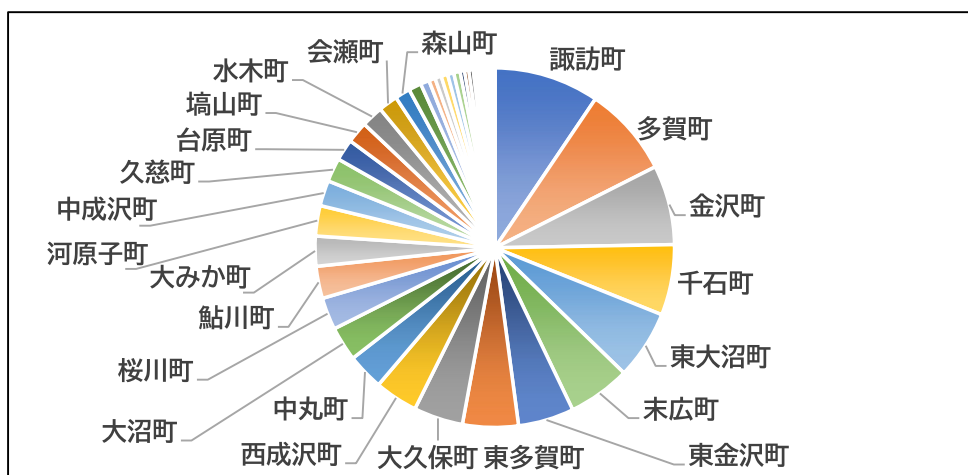

第36回JA祭を令和7年11月15日(土)に開催いたしました。
 来場者にアンケートを実施したところ、総数524人から回答をいただきました。
 その一部を紹介いたします。

問. お住いの地区

約9割の方が管内からのご来場者でございますが、ご遠方からもご来場いただいております。

問. JA日立市多賀に行ってほしいことを選んでください

その他
地域の為にもっと力を入れ施策を計画せよ！
共済
利子の状況説明
イベント